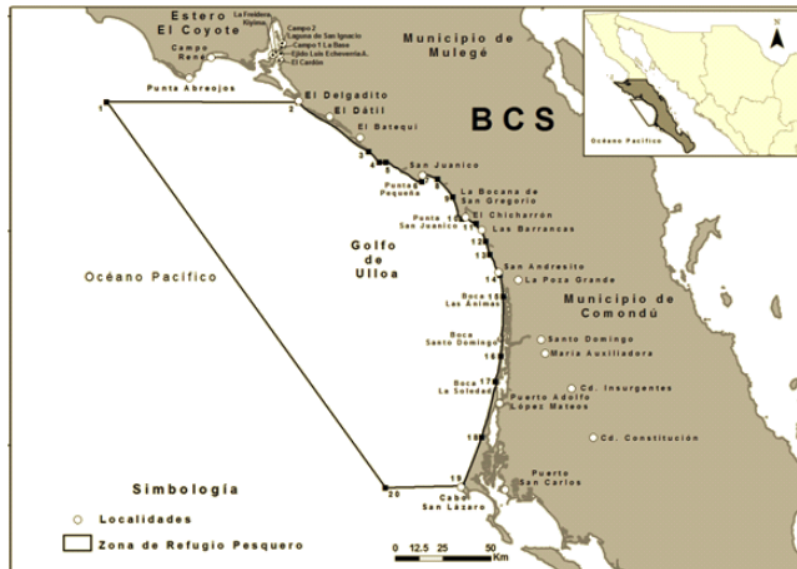

MAPA DE DELIMITACIÓN GEOGRÁFICA DE LA ZONA DE REFUGIO PESQUERO

Acuerdo por el que establece la zona de refugio pesquero y nuevas medidas para reducir la posible interacción de la pesca con tortugas marinas en la costa occidental de Baja California Sur.

Tomado del: Acuerdo por el que establece la zona de refugio pesquero y nuevas medidas para reducir la posible interacción de la pesca con tortugas marinas en la costa occidental de Baja California Sur.